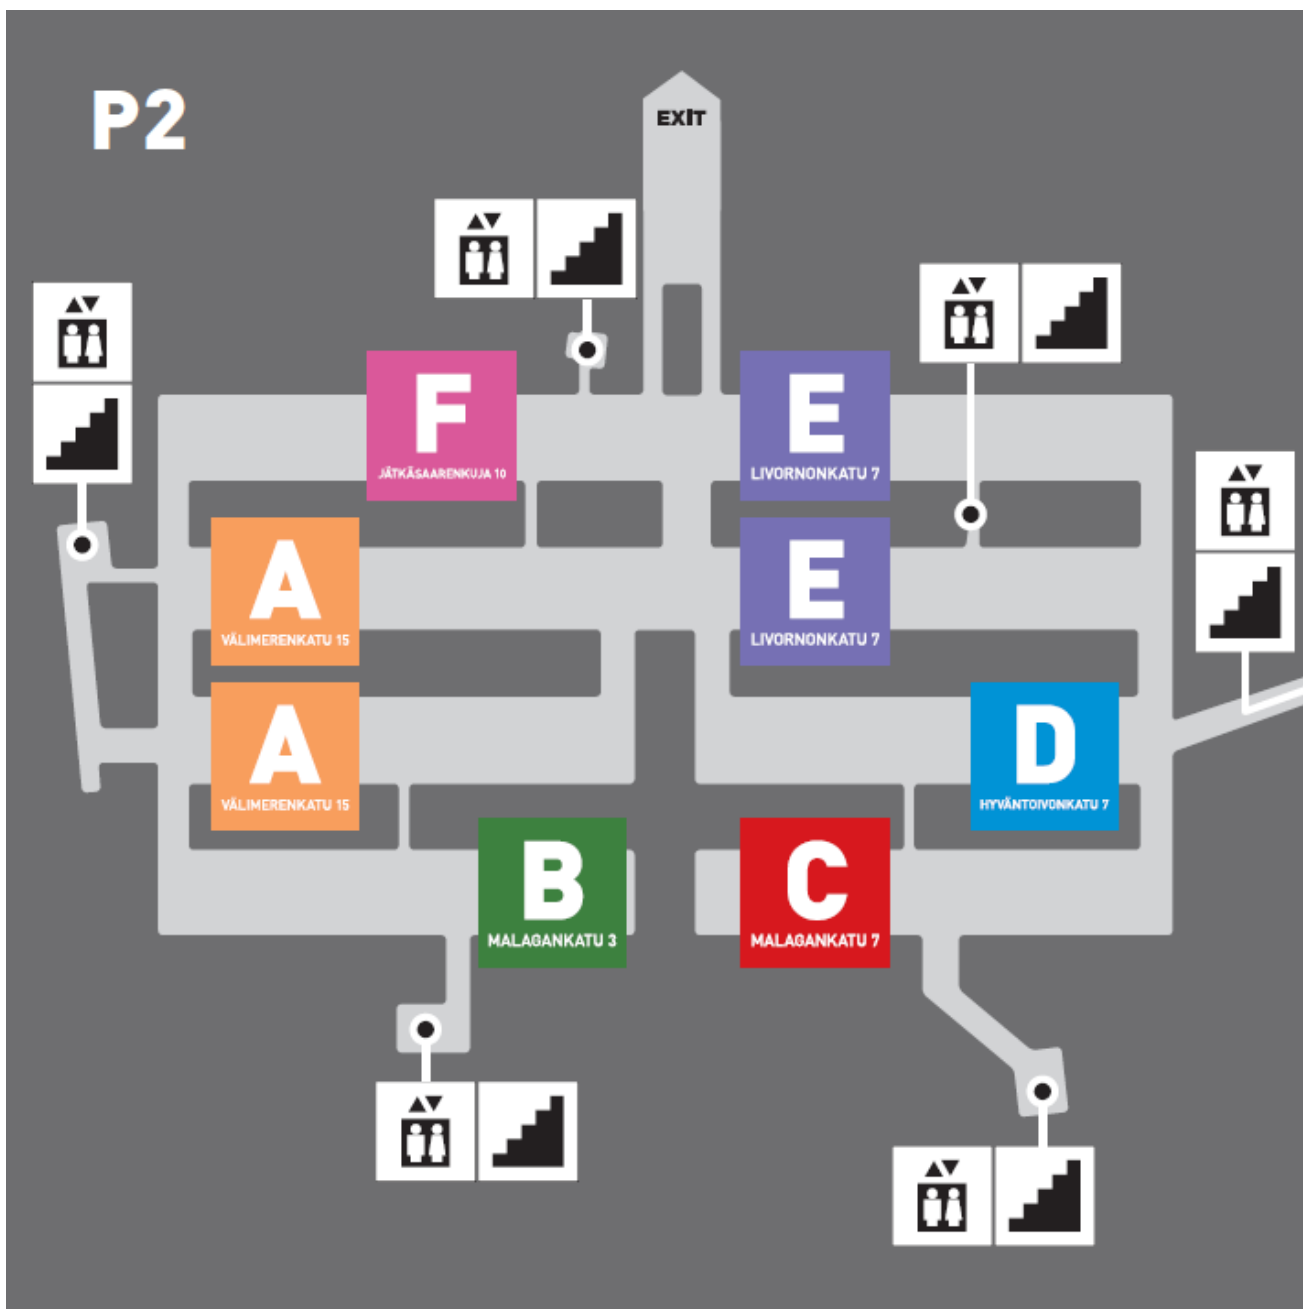

Rokkiparkin Jätkäsaarenkujan kuilun F hissit edelleen pois käytöstä

Maanpäällisen kiinteistön vesivahinko on vaurioittanut Rokkiparkin F kuilun hissejä.

Hissien korjausta joudutaan edelleen odottamaan tarvittavien varaosien pitkästä toimitusajasta johtuen. Hissit korjaa niiden toimittaja Kone Oyj.

Korvaavat hissit löydät E kuilusta Livornonkadulta.

Rokkiparkki -asiakaspalvelu

p. 0291231771

rokkiparkki@jatksaarenpysakointi.fi